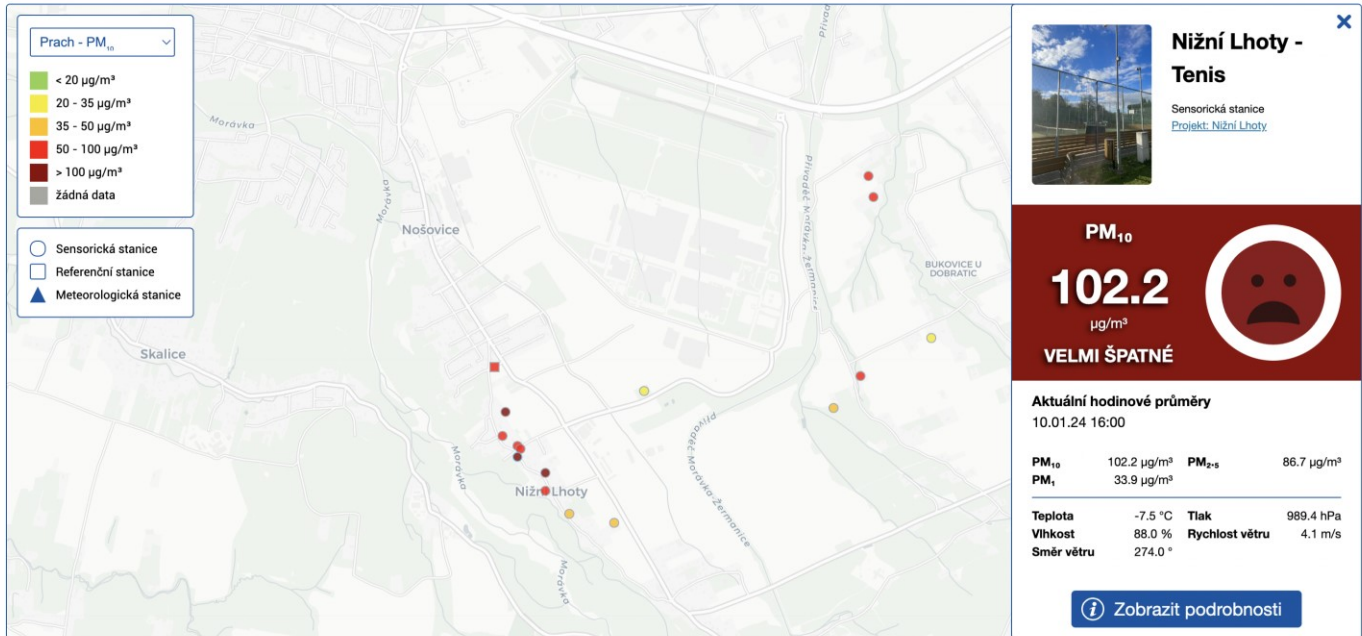

Kvalita ovzduší s přituhující zimou se zhoršuje bohužel i u nás. V Nižních Lhotách je většina stanic nadlimitní a je dobré omezit pohyb venku na nezbytně nutnou dobu.

Například na stanici Nižní Lhoty 26 byla včera naměřena koncentrace PM10 přes 200 ug/m³ což je více než 4 násobek limitu. Doufejme, že smog nebude trvat dlouho.

Veličiny **PM₁₀** Zobrazit limity

Interval **den** od **dd.mm.rrrr** do **dd.mm.rrrr**

[Stáhnout data](#)

Nižní Lhoty 26